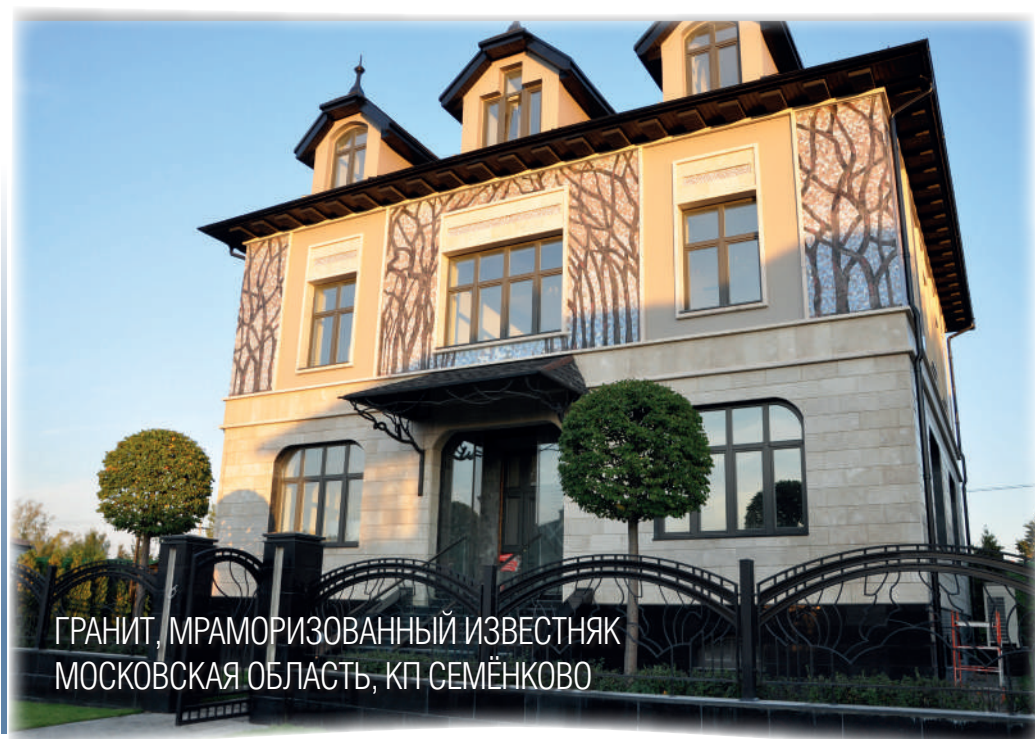

РЕАЛИЗОВАННЫЕ НАМИ ПРОЕКТЫ