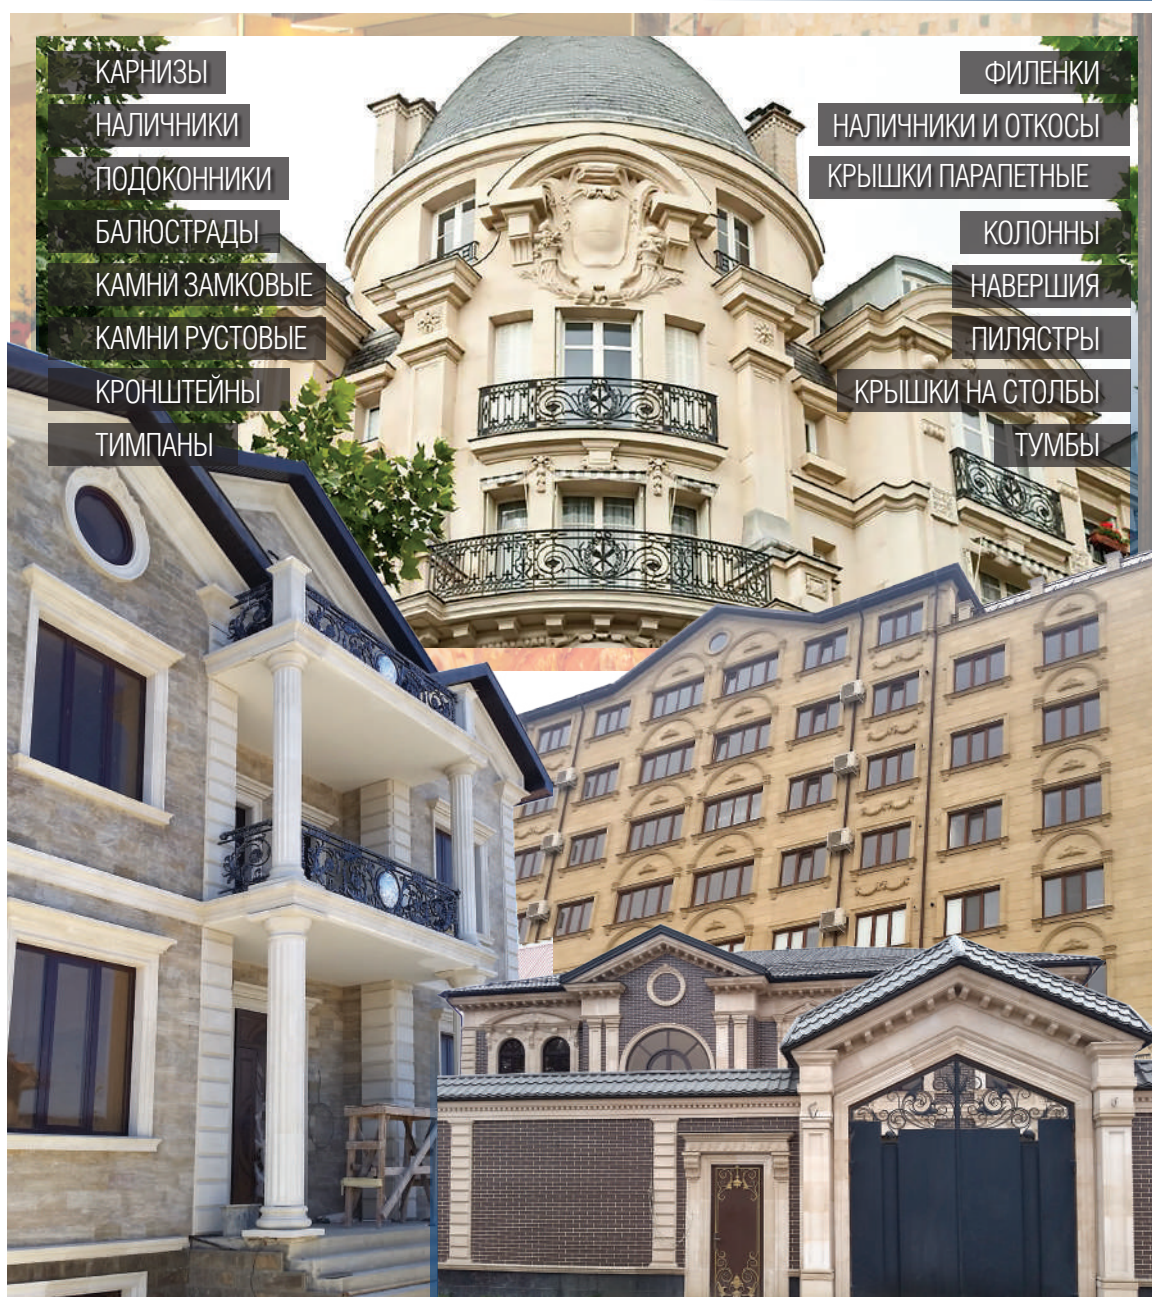

КАРНИЗЫ

НАЛИЧНИКИ

ПОДОКОННИКИ

БАЛЮСТРАДЫ

КАМНИ ЗАМКОВЫЕ

КАМНИ РУСТОВЫЕ

КРОНШТЕЙНЫ

ТИМПАНЫ

ФИЛЕНКИ

НАЛИЧНИКИ И ОТКОСЫ

КРЫШКИ ПАРАПЕТНЫЕ

КОЛОННЫ

НАВЕРШИЯ

ПИЛЯСТРЫ

КРЫШКИ НА СТОЛБЫ

ТУМБЫ